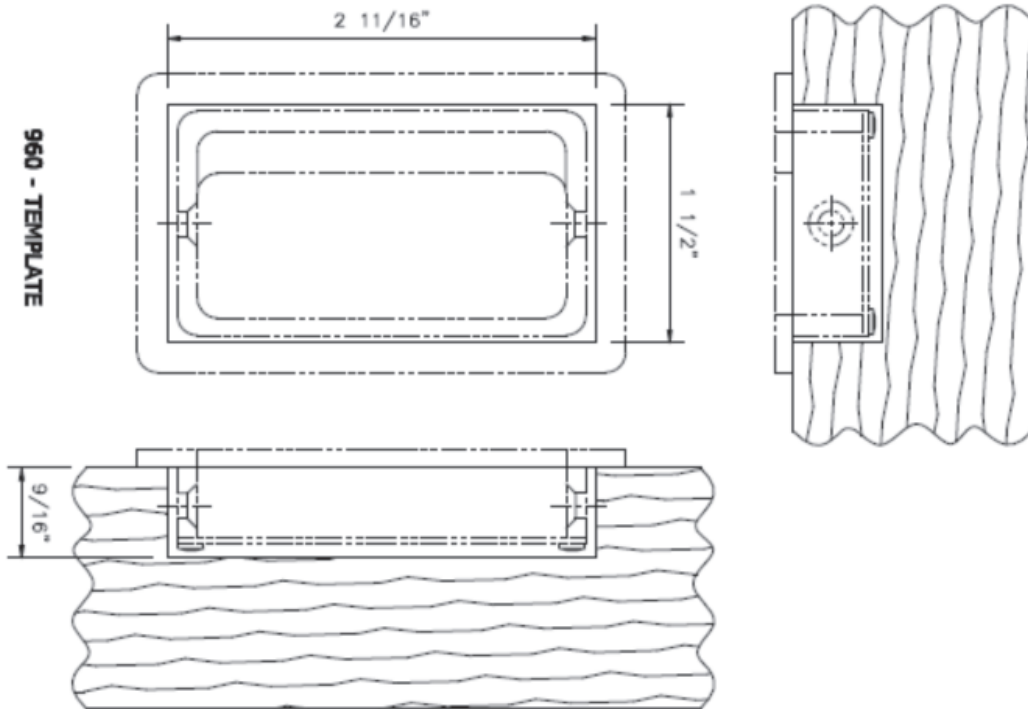

960 - FLUSH PULL

960 - TEMPLATE

**IVES**

960 FLUSH PULL TEMPLATE

  
**ALLEGION**

TEMPLATE  
NUMBER: 112158(a)

Date:  
03-06-18