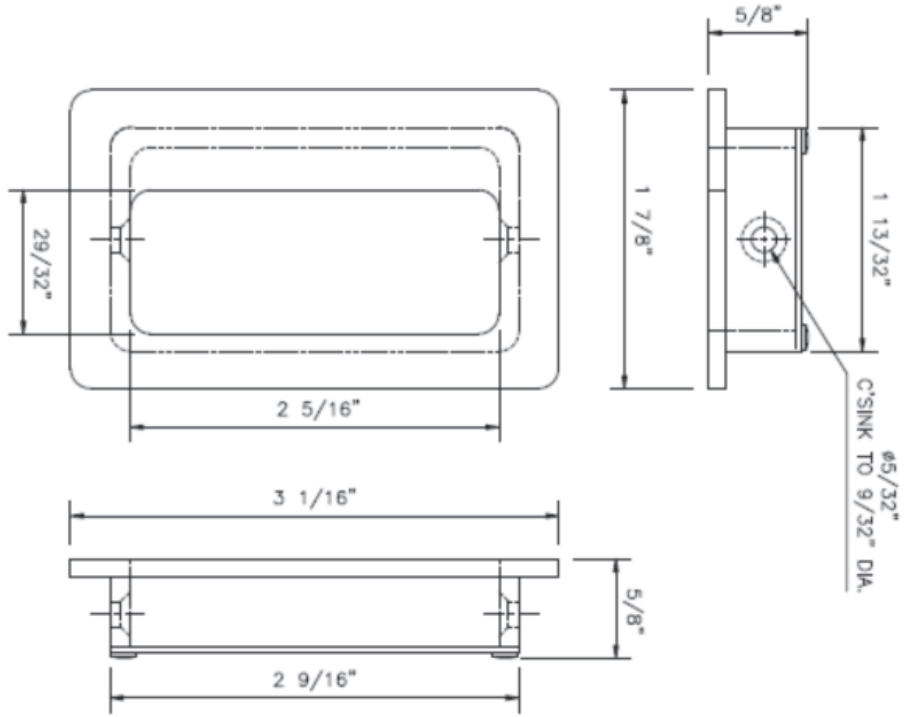

960 - FLUSH PULL

960 - TEMPLATE

**IVES**

960 FLUSH PULL TEMPLATE

  
**ALLEGION**

TEMPLATE  
NUMBER: 112158(a)

Date:  
03-06-18