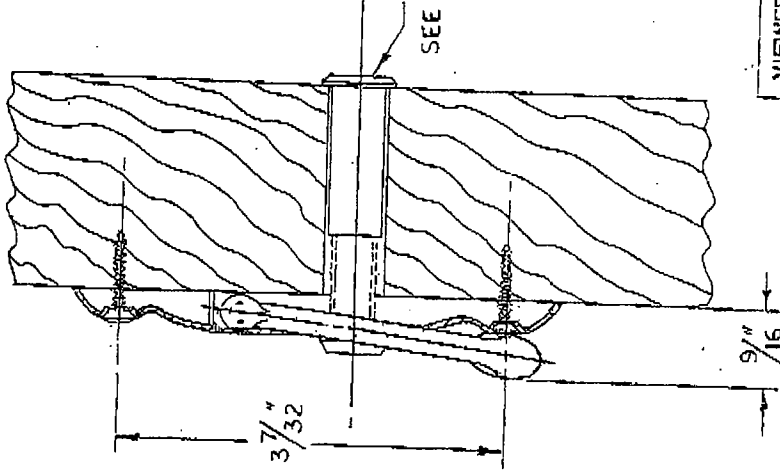

TEMPLATL DRAWING

DW 318A
Rev
10%

VIEWER NO.	VIEW ANGLE	HOLE DIA.
U696	150°	1/2"
U698	180°	9/16"
U700	120°	1/2"
U701	120°	1/2"

3122 DOOR KNOCKER X UL VIEWER

TEMPLATE NO. HB-U3122-103

THE H. B. IVES CO.

P.O. BOX 1887, NEW HAVEN, CONN. 06508

DRAWN BY: F.J.H. DATE: 2-14-90

3122