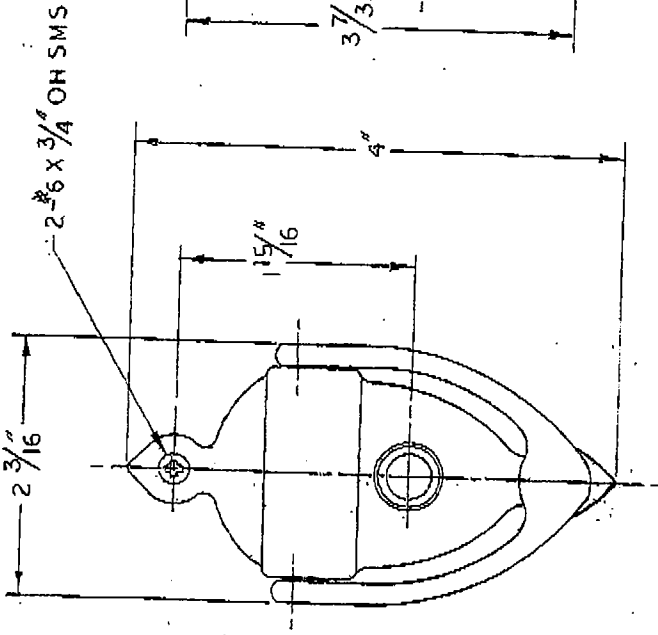

TEMPLATL DRAWING

DW 318A
Rev
10%

VIEWER NO.	VIEW ANGLE	HOLE DIA.
U696	150°	1/2"
U698	180°	9/16"
U700	120°	1/2"
U701	120°	1/2"

3122 DOOR KNOCKER X UL VIEWER

TEMPLATE NO. HB-U3122-103

THE H. B. IVES CO.

P.O. BOX 1887, NEW HAVEN, CONN. 06508

DRAWN BY: F.J.H. DATE: 2-14-90

3122