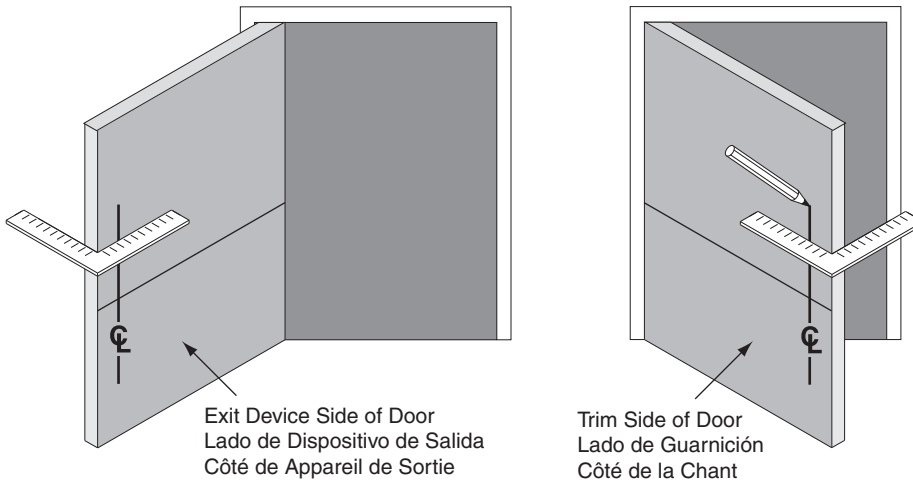

640020-00

715DT

Trim
Moldura
GarnitureInstallation Instructions
Instrucciones de instalación
Notice d'installation

- 1** Transfer CL from device side to trim side of door
 Transfiera CL desde el lado del mecanismo al lado de la moldura de la puerta
 Transfert CL du côté du dispositif vers la garniture latérale de porte

**715DT**

- 2** Prepare Door (LHR Shown)
 Prepare la Puerta (Se muestra el LHR)
 Préparer la Porte (LHR illustré)

Return to Device Instructions
Regrese a Instrucciones
del mecanismo
Retour vers les instructions du
dispositif