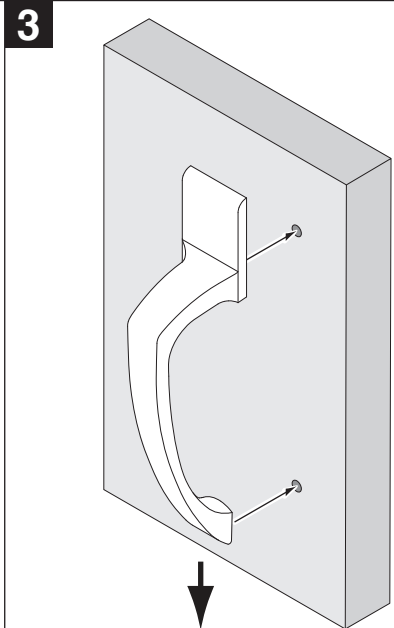

640020-00

715DT

Trim
Moldura
GarnitureInstallation Instructions
Instrucciones de instalación
Notice d'installation

- 1** Transfer CL from device side to trim side of door
 Transfiera CL desde el lado del mecanismo al lado de la moldura de la puerta
 Transfert CL du côté du dispositif vers la garniture latérale de porte

**715DT**

- 2** Prepare Door (LHR Shown)
 Prepare la Puerta (Se muestra el LHR)
 Préparer la Porte (LHR illustré)

Return to Device Instructions
Regrese a Instrucciones
del mecanismo
Retour vers les instructions du
dispositif