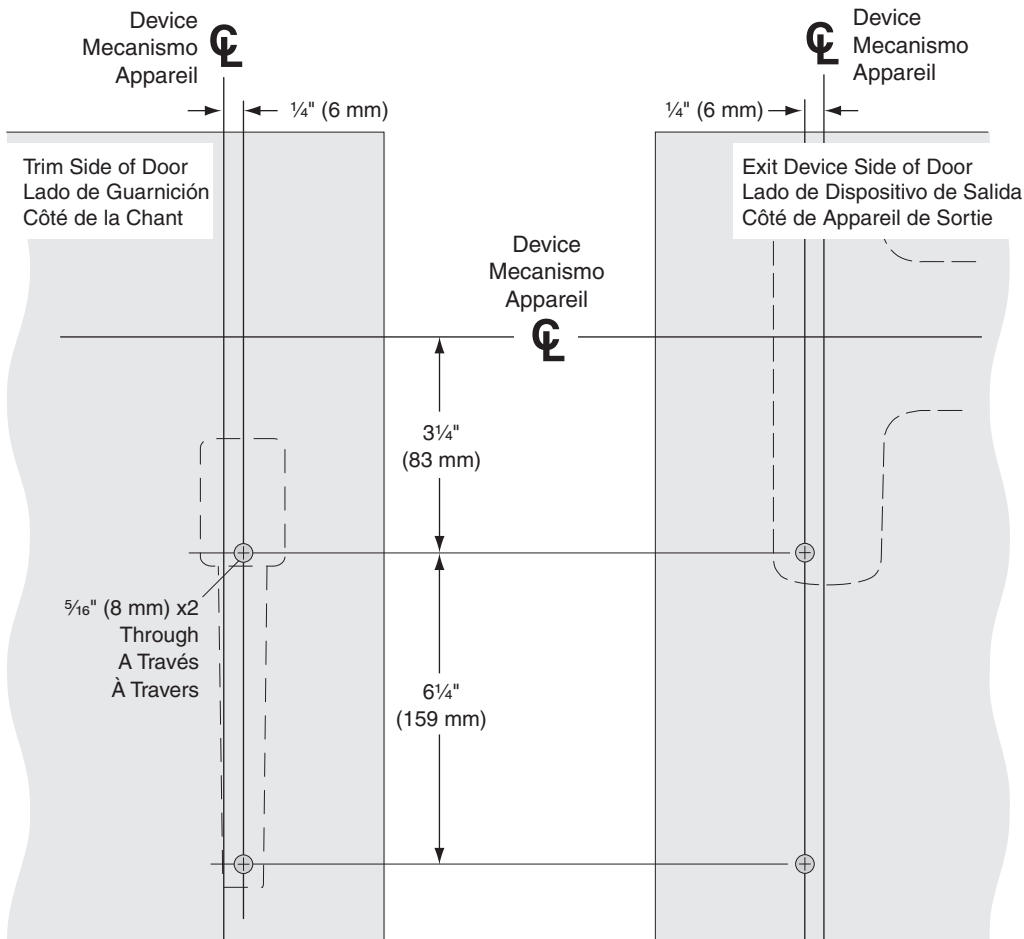

640020-00

715DT

Trim
Moldura
GarnitureInstallation Instructions
Instrucciones de instalación
Notice d'installation

- 1** Transfer CL from device side to trim side of door
 Transfiera CL desde el lado del mecanismo al lado de la moldura de la puerta
 Transfert CL du côté du dispositif vers la garniture latérale de porte

**715DT**

- 2** Prepare Door (LHR Shown)
 Prepare la Puerta (Se muestra el LHR)
 Préparer la Porte (LHR illustré)

Return to Device Instructions
Regrese a Instrucciones
del mecanismo
Retour vers les instructions du
dispositif