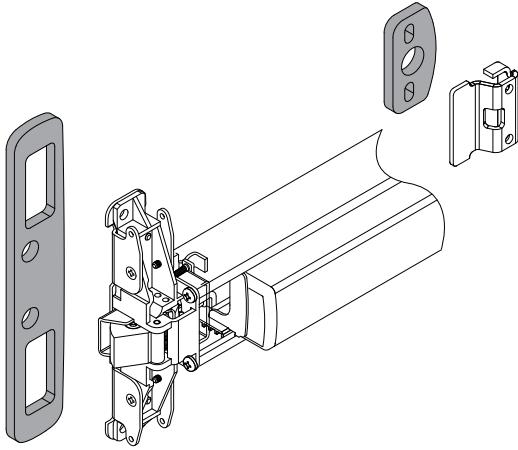

640049-00

GBK

FALCON®

Shim Kit
Kit para chapa de relleno
Ensemble de cale

Installation Instructions
Instrucciones de Instalación
Notice d'installation

24 Device
Dispositivo 24
24 Dispositif

24-V/25-V Rod Guides & Latches
Guías de barras y pestillos 24-V/25-V
24-V/25-V Guides de tige et verrous