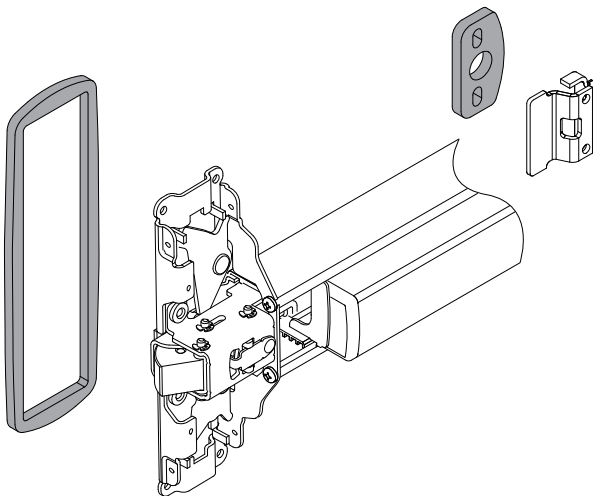

25 Device
Dispositivo 25
25 Dispositif

Customer Service   Servicio al cliente   Service à la clientèle
1-877-671-7011   www.allegion.com/us

© Allegion 2014
Printed in U.S.A.
640049-00 Rev. 01/14-b