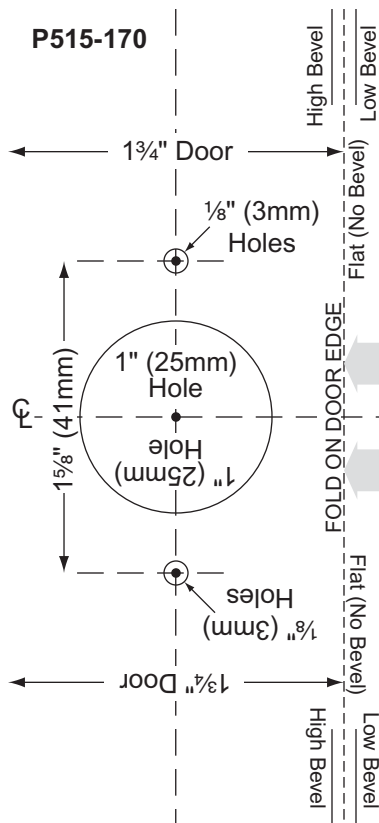

P515-170

ND-Series Lever Lock