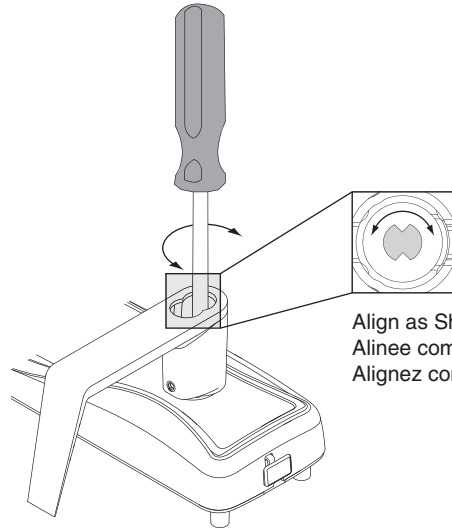

23786908

JD Yale Lever  
Palanca JD de Yale  
JD levier de Yale

Instrucciones de instalación

Installation Instructions

Notice d'installation

1

Not included  
No incluido  
Non inclus

2