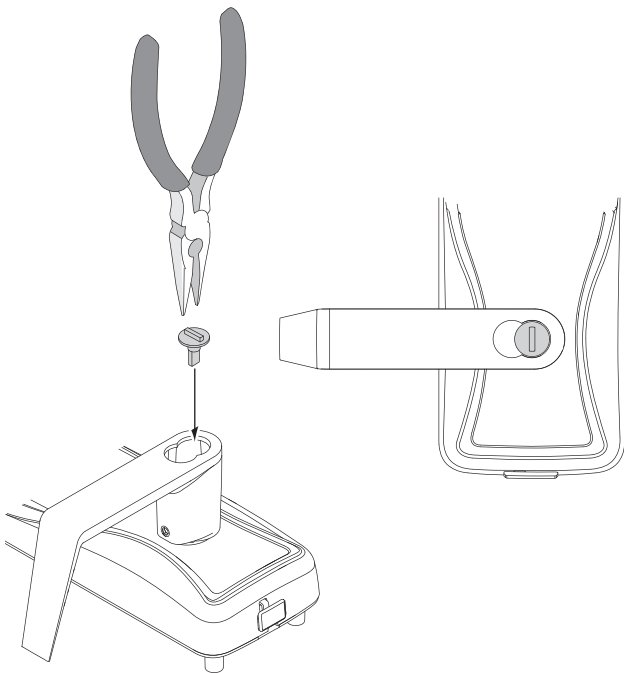

23786908

JD Yale Lever
Palanca JD de Yale
JD levier de Yale

Instrucciones de instalación

Installation Instructions

Notice d'installation

1

Not included
No incluido
Non inclus

2

Align as Shown
Alinee como se muestra
Alignez comme indiqué

3

4

5

© 2011 Ingersoll-Rand Company
Printed in Country
1-877-671-7011
23786908 Rev. 2/11_b